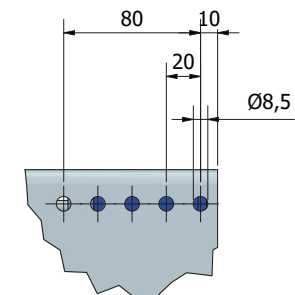

Detail 1
standard 4x